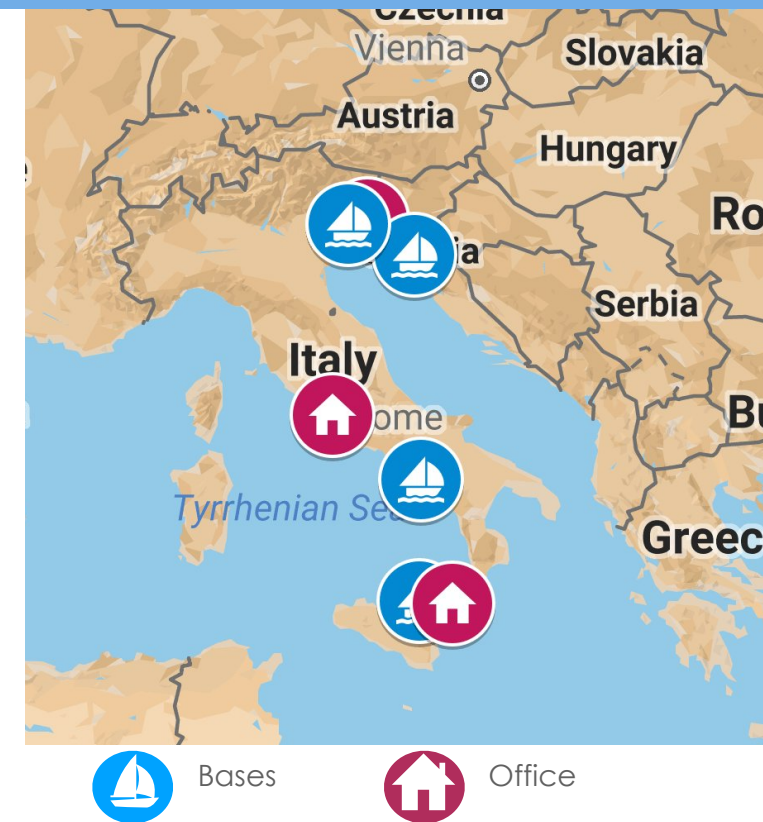

Barcando Charter

ITALY – South, Sicily Base: Capo d'Orlando

Contrada Bagnoli snc – San Gregorio, 98071
Capo d'Orlando, ME

ITALY – North Base: Caorle / Venezia

Darsena dell'Orologio, Viale dei Tropici, 101,
Caorle, 30021 VE, Italia

ITALY – South, Salerno Base: Marina di Arechi

Via Salvador Allende, 84123
Salerno (SA)

Central Booking Rome – ITA

Porto Turistico di Roma
Lungomare Duca deli Abruzzi n.84 / 2286A
00121 Roma

Booking: info@barcandocharter.com
Tel. Office +39 06 45 444 287