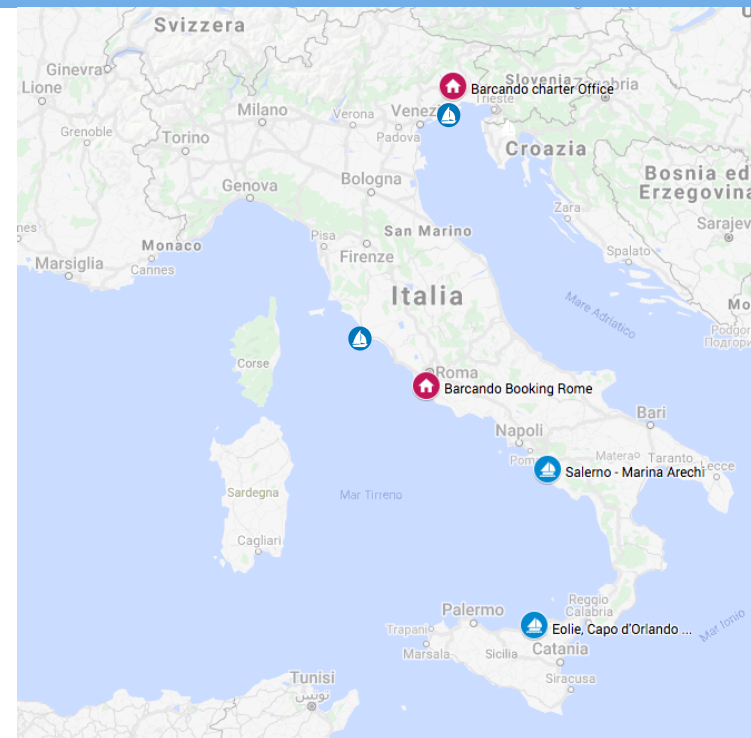

## ITALY - South, Sicily Base: Capo d'Orlando

Contrada Bagnoli snc – San Gregorio, 98071  
Capo d'Orlando, ME

## ITALY - North Base: Caorle / Venezia

Darsena dell'Orologio, Viale dei Tropici, 101,  
Caorle, 30021 VE, Italia

## ITALY - South, Salerno Base: Marina d'Arechi

Via Salvador Allende, 84123  
Salerno (SA)

## ITALY - Center Base: Talamone / Tuscany

Talamone Porto, 58010 Talamone GR

Bases

Offices